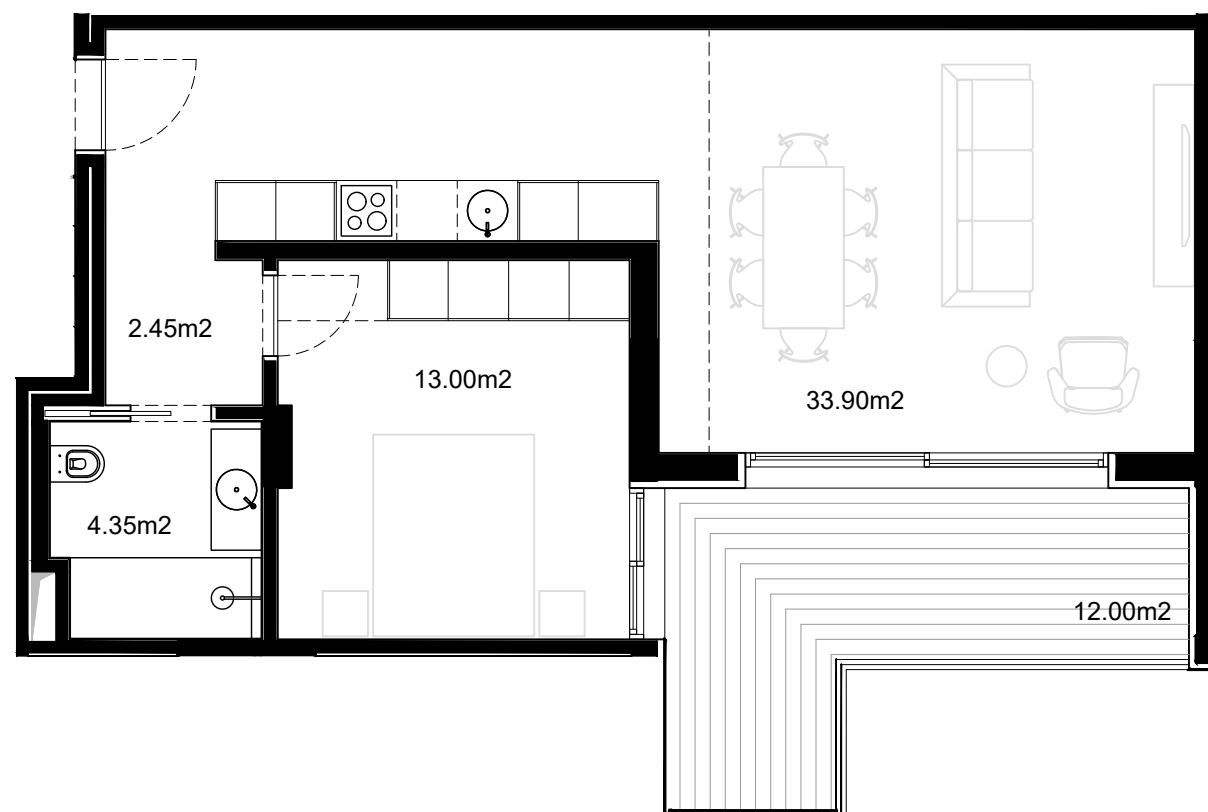

D1C

Apartamento
Apartment

modjo

Bloco Block	Piso Floor	Tipologia Typology
D	1	T1

Área Bruta Privativa Total
Total Area 76.90m²

Área Bruta Privativa Apartamento
Apartment Gross Private Area 64.90m²

Área Varanda
Balcony Area 12.00m²

Área Terraço
Terrace Area -

Arrecadação
Storage -

Estacionamento
Parking Places 1 ≥ 11.50m²

Escala : 1/75

As áreas indicadas são aproximadas. Poderão vir a existir variações de alterações ao nível do licenciamento e /ou construção. O mobiliário, adereços e componentes representados são meramente ilustrativos/representativos e não retratam a realidade.